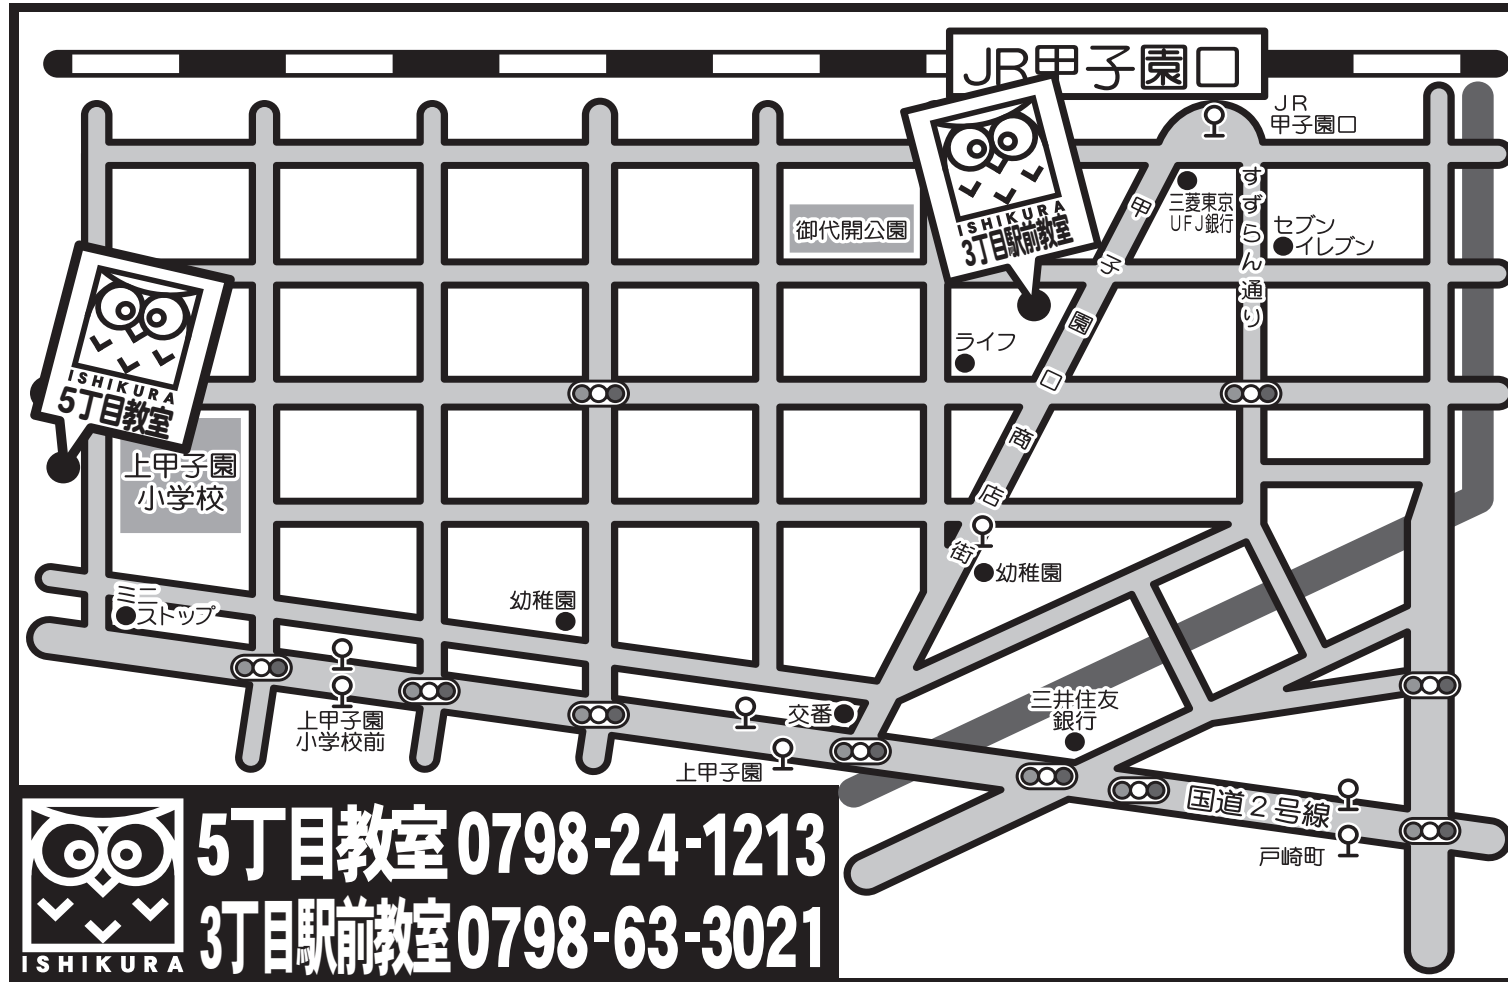

# 各教室の案内図

5 丁目 教室 〒663-8113 西宮市甲子園口5丁目10-6

3 丁目駅前教室 〒663-8113 西宮市甲子園口3丁目10-7