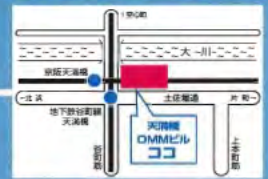

2015年 進学情報展参加校一覧 国立中3校・国立高3校・私立中61校・私立高91校・公立中高53校 計211校が参加

●国立中学・高校 - 大阪教育大学附属池田中 - 大阪教育大学附属天王寺中 - 大阪教育大学附属平野中 - 大阪教育大学附属高池田学舎 - 大阪教育大学附属高天王寺学舎 - 大阪教育大学附属高平野学舎 ●私立中学・高校 ■大阪府 - あべの翔学高 - 上宮中高 - 上宮太子中高 - 英典学園高 - 遡手門学院大手前中高 - 遡手門学院中高 - 大阪南星学園高 - 大阪学院大学高 - 大阪学芸中等教育 - 大阪学芸高・附属中 - 大阪薫英女学院中高 - 大阪高 - 大阪国際大和田中高	- 大阪国際滝井高 - 大阪産業大学附属中高 - 大阪商業大学高 - 大阪商業大学豊高 - 大阪商業大学豊高 - 大阪成蹊女子高 - 大阪女学院中高 - 大阪青凌中高 - 大阪体育大学浪商中高 - 大阪電気通信大学高 - 大阪桐蔭中高 - 大阪夕陽丘学園高 - 大谷中 - 香ヶ丘リベルテ高 界リベラル中 - 開明中高 - 関西大倉中高 - 関西大学中高 - 関西大学北陽中高 - 関西福祉科学大学高 - 関西福祉科学大学金光藤蔭高 - 近畿大学附属中高 - 近畿大学泉州高	- 金剛会中高 - 建国中高 - 賢明学院中高 - 興国高 - 好文学園女子高 - 金光大阪中高 - 金光八尾中高 - 四條畷学園中高 - 四天王寺学園中 - 四天王寺中高 - 四天王寺羽曳丘中高 - 城星学園中高 - 城南学園中高 - 常翔学園中高 - 常翔密光学園中高 - 樟蔭中高 - 樟蔭東高 - 星翔高 - 清風中高 - 精華高 - 聖母被昇天学院中高 - 清明学院高	- 官真高 - 相愛中高 - 大高学園高 - 太成学院大学高 - 東海大学付属御堂中高 - 同志社香里中高 - 長尾谷高 - 浪速中高 - 梅花中高 - 羽衣学園中高 - 初芝立命館中高 - 阪南大学高 - 東大阪大学柏原高 - 東大阪大学敬愛高 - 東大谷高 - ブルー学院中高 - 箕面自由学園中高 - 箕面学園高 - 明浄学院高 - 明星中高 - 桃山学院中高 - 麗正学園豊中中高	- 早稲田摂臨中高 ■兵庫県 - 神戸維谷中高 - 園田学園中高 - 菅生丘学園中高 - 報徳学園中高 - 武庫川女子大学附属中高 ■奈良県 - 帝塚山中高 - 奈良学園中高 - 西大和学園中高 - 奈良文化高 ■その他 - 近畿大学工業高専 - 土佐塾中高 - 明德義塾中高 - 面館ラサール中高 - 帝京ロンドン学園高	●大阪府公立中学・高校 - 咲くやこの花中高 ●大阪府公立高校 ■普通科・その他 - 府立池田高 - 府立豊中高 - 府立豊島高 - 府立刀根山高 - 府立箕面高 - 府立枚挙高 - 府立摂津高 - 府立島本高 - 府立高槻北高 - 府立洪谷高 - 府立吹田高 - 府立茨田高 - 府立港高 - 府立泉尾高 - 大阪市立東高 - 大阪市立高 - 府立豊屋川高 - 府立西畷屋川高	- 府立門真西高 - 府立枚方津田高 - 府立高津高 - 府立東住吉高 - 府立布施高 - 府立花園高 - 府立阪南高 - 府立大塚高 ■専門学科 ■総合系 - 府立今宮高 - 府立芦屋高 - 府立千里聖堂高 - 府立羽町総合高 - 府立柴島高 - 府立校島樟蔭高 ■単位制 - 府立槻の木高 - 府立市岡高 ■総合科学・国際文化 - 府立千里高 - 府立住吉高	■工 業 - 大阪府立大学工業高専 - 府立今宮工科高 - 府立西野田工科高 - 府立藤井寺工科高 - 大阪市立都島工科高 ■商 業 - 大阪市立大阪ビジネスフロンティア高 - 大阪市立西高 - 大阪市立淀高 - 大阪市立鶴見商 ■英語・国際 - 大阪市立南高 ■藝 術 - 府立港南造形高 - 大阪市立芸芸高 ■農 業 - 府立園芸高 ■エンパワメントスクール - 府立成城見商 - 大阪府教育委員会ブース ■大阪府教育センター附属高

後援 文部科学省(申請中)・大阪府教育委員会・大阪市教育委員会 関西私塾教育連盟・NPO塾生協・教科指導研究会・関西私塾の会・大阪民間教育ネットワーク・泉州私塾連合会・やまと私塾の会・私塾ネット

主催 公益社団法人 全国学習塾協会

●お問い合わせは お近くの会員塾、
または 0120-109-333 まで