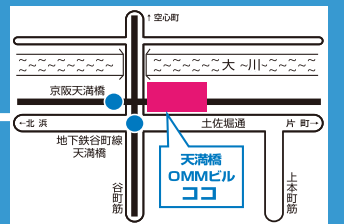

# 進学情報展 秋

**入場無料**

受験に役立つ情報誌を  
先着200名に無料進呈

文部科学省・大阪府教育委員会・大阪市教育委員会の後援をいただきました。

## 進学情報展 冬

— 私立中・高直前相談会 —

開催日 12月4日(日)

時間 14:00~16:00

場所 グランフロント大阪  
コングレコンベンションセンター

講演：大阪府教育委員会

平成29年度公立高等学校  
入学者選抜制度について

受験何でも相談コーナー開設

経験豊かな塾長たちが様々な  
受験の悩みに応えます。

- 志望校の選び方 ●苦手科目の克服法
- 入試の分析と予測 ●ズバリ!志望校合格診断  
(模試の成績表を持参)

9月19日 月・祝 13:00~16:00  
天満橋 OMMビル2Fホール